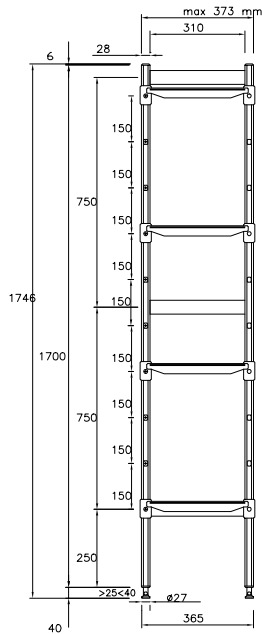

Zepředu

	A mm	B mm	C mm	D mm	E mm
137059	798	708	1578	373	407
137060	798	798	1668	373	407
137061	886	798	1756	373	407
137062	886	886	1844	373	407
137063	974	886	1932	373	407
137064	974	974	2020	373	407
137065	1062	1062	2196	373	407
137066	1152	1152	2376	373	407
137067	1240	1240	2552	373	407
137068	1330	1330	2732	373	407
137069	1505	1330	2907	373	407

Hlavní informace

Postranní stojka:	
137064 (ACS2016)	2 ks
Vnější rozměry, Šířka	2020 mm
Vnější rozměry, Hloubka	373 mm
Vnější rozměry, Výška	1700 mm
Max. nosnost:	840 kg
Netto váha:	31 kg

Policové systémy
Regál rohový, 4 police - 373x2020mm, "A"

Společnost si vyhrazuje právo provádět změny v produktech bez předchozího upozornění. Všechny informace byly správné v době tisku.