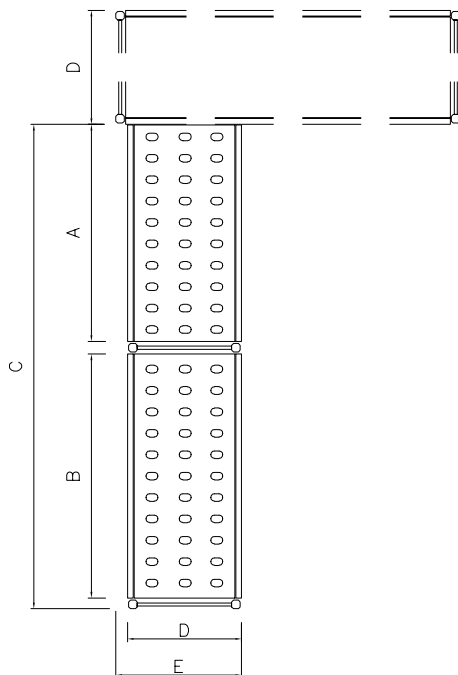

Zkrácená specifikace

Položka č. _____

Pro rohové instalace. 4 policová sada. Žebrované plastové police (H=373mm). Hliníkové postranice (V=1700mm). Výškově stavitelné nohy. Kombinují se s policemi pro přímé instalace.

Konstrukce

- Stojky a rámy polic jsou konstruovány výhradně z eloxovaného hliníku (20 mikrometrů).
- Police jsou tvořeny pomocí polyethylenových deskových částí, které se vkládají mezi nosné hliníkové rámy.
- Polyethylenové sekční části polic lze umývat v myčce nádobí.
- Rohové regály se musí sestavovat v kombinaci s rovnými regály (hloubky 375mm nebo 475mm) pomocí dodávaných rohových úchytů, které lze připevnit na police rovného regálu kdekoli po celé jejich délce.
- Standardně 8 polohovatelných polic podepřených 2 stojkami, na druhé straně / volném konci se přichytí pomocí rohových spojovacích prvků k policím rovného regálu.

Extra příslušenství

- Polyethylenová police s hliníkovým rámem, 373x974mm. PNC 850040
- Rohový spojovací prvek pro police H=373mm. PNC 850070
- Sada 2 otočných koleček, prům. 100mm. PNC 850072
- Sada 2 otočných koleček s brzdou, prům. 100mm. PNC 850073

SCHVÁLENO: _____

Zepředu

Shora

Ostatní:

	A mm	B mm	C mm	D mm	E mm
137059	798	708	1578	373	407
137060	798	798	1668	373	407
137061	886	798	1756	373	407
137062	886	886	1844	373	407
137063	974	886	1932	373	407
137064	974	974	2020	373	407
137065	1062	1062	2196	373	407
137066	1152	1152	2376	373	407
137067	1240	1240	2552	373	407
137068	1330	1330	2732	373	407
137069	1505	1330	2907	373	407